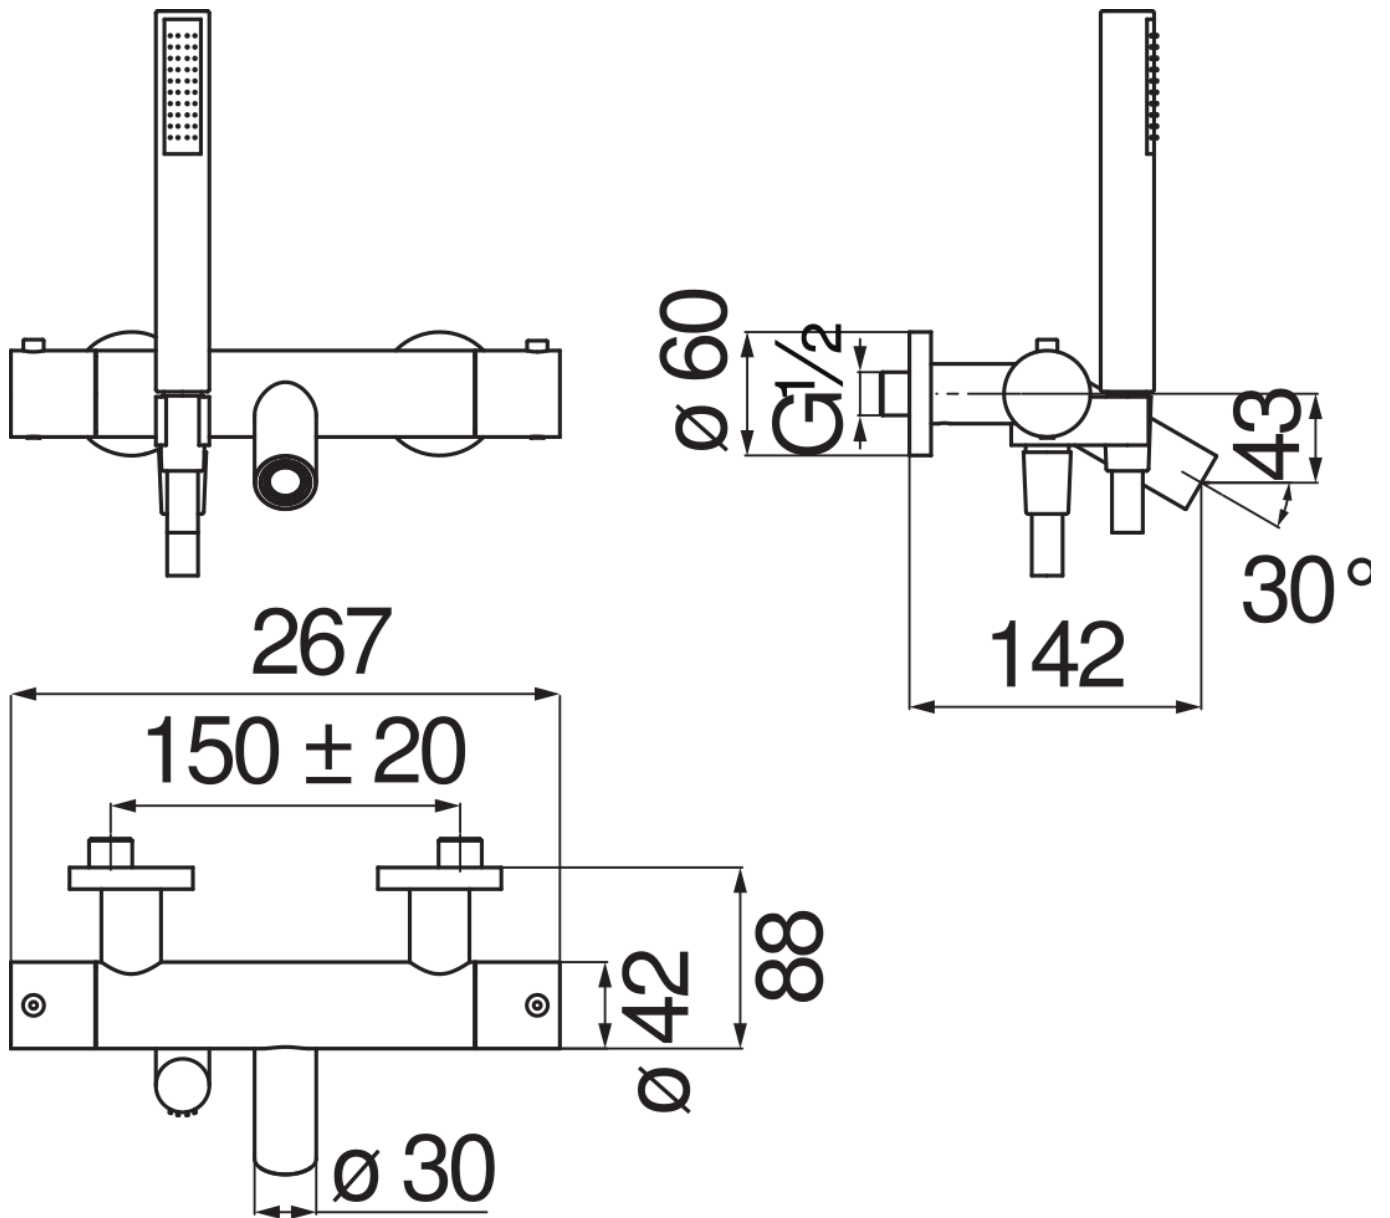

SPECIFICHE

Termostatico esterno con set doccia

Moon drop PVD

Blocco di sicurezza 38° C

Valvole antiritorno

Aeratore anticalcare M 24 x 1

Doccetta monogetto e flessibile 150 cm

Imballo: 41 x 21 x 7 cm / 0,006027 m³ / 3,66 kg

DIAGRAMMA DI PORTATA: ACQUA CALDA/FREDDA

DIAGRAMMA DI PORTATA: ACQUA MISCELATA