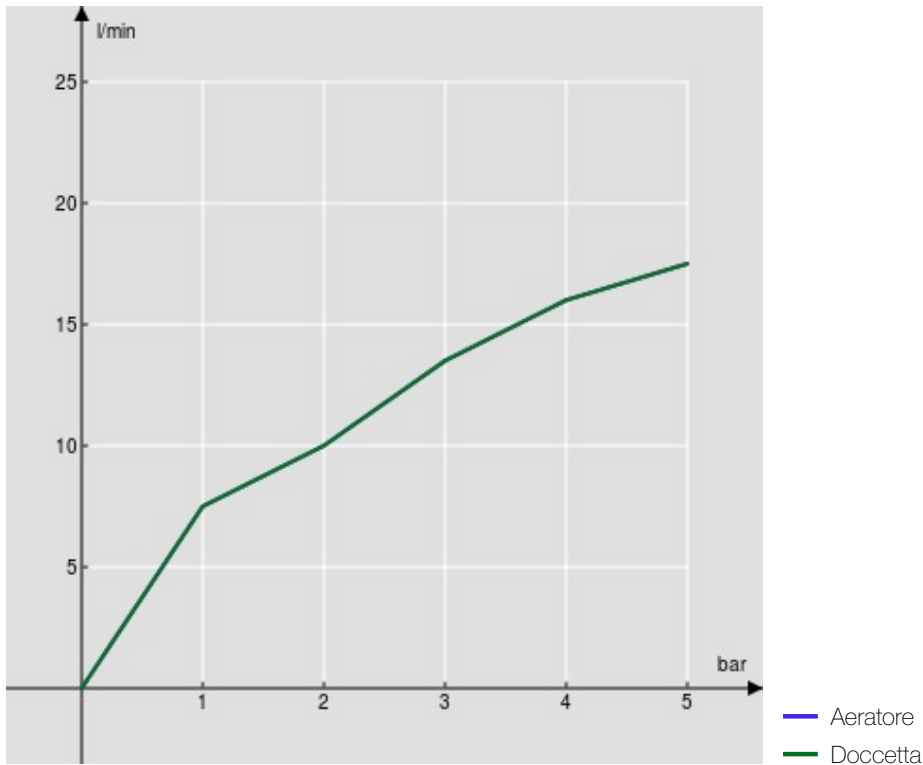

SPECIFICHE

Termostatico esterno con set doccia

Moon drop PVD

Blocco di sicurezza 38° C

Valvole antiritorno

Aeratore anticalcare M 24 x 1

Doccetta monogetto e flessibile 150 cm

Imballo: 41 x 21 x 7 cm / 0,006027 m³ / 3,66 kg

DIAGRAMMA DI PORTATA: ACQUA CALDA/FREDDA

DIAGRAMMA DI PORTATA: ACQUA MISCELATA